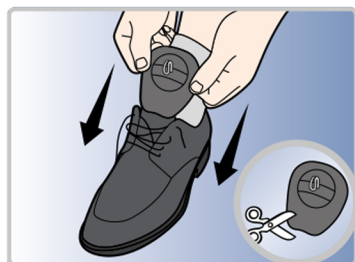

Voir au verso pour des accessoires supplémentaires